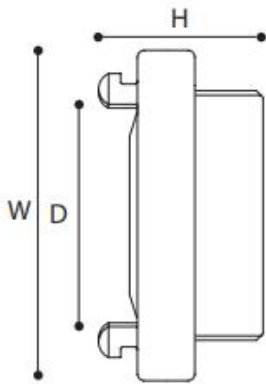

### STORZ HOSE COUPLING (Material: Brass, Aluminium)

	Size	H(mm)	W(mm)	D(mm)	Head	Tail(mm)
	DN25	64	55	31	STORZ-D	19
	DN25	53	55	31	STORZ-D	25
	DN40	80	80	51	1-1/2"STORZ	38
	DN50	65	98	66	STORZ-C	52
	DN50	90	98	66	STORZ-C	52
	DN65	90	118	81	2-1/2"STORZ	52
	DN65	70	118	81	2-1/2"STORZ	65
	DN65	95	118	81	2-1/2"STORZ	65
	DN75	115	126	89	STORZ-B	65
	DN75	115	126	89	STORZ-B	70
	DN75	125	126	89	STORZ-B	75
	DN100	170	182	133	STORZ-A	100

**STORZ BLANK CAP (Material: Brass, Aluminium)**

	Size	H(mm)	W(mm)	D(mm)	L(mm)	Head
	DN25	37	55	31	200	STORZ-D
	DN40	45	80	51	300	1-1/2"STORZ
	DN50	53	98	66	330	STORZ-C
	DN65	46	118	81	350	2-1/2"STORZ
	DN75	56	126	89	400	STORZ-B
	DN100	60	156	115	450	4"STORZ
	DN110	65	182	133	450	STORZ-A
	DN125	70	196	148	450	5"STORZ
	DN150	78	215	160	450	6"STORZ

**STORZ ADAPTOR FEMALE (Material: Brass, Aluminium)**

	Size	H(mm)	W(mm)	D(mm)	Head	Thread
	DN25	38	55	31	STORZ-D	G3/4"
	DN25	38	55	31	STORZ-D	G1"
	DN40	45	80	51	1-1/2"STORZ	G1-1/2"
	DN45	45	85	59	1-3/4"STORZ	G1-3/4"
	DN50	45	98	66	STORZ-C	G1-1/2"
	DN50	45	98	66	STORZ-C	G2"
	DN50	47	50	52.5	1-1/2"STORZ	M56x4
	DN65	50	118	81	2-1/2"STORZ	G2-1/2"
	DN75	55	126	89	STORZ-B	G2-1/2"
	DN75	55	126	89	STORZ-B	G3"
	DN100	60	156	115	4"STORZ	G4"
	DN110	65	182	133	STORZ-A	G4"
	DN125	70	196	148	5"STORZ	G5"
	DN150	78	215	160	6"STORZ	G6"

**STORZ ADAPTOR MALE (Material: Brass, Aluminium)**

Size	H(mm)	W(mm)	D(mm)	Head	Thread
DN25	38	55	31	STORZ-D	G3/4"
DN25	38	55	31	STORZ-D	G1"
DN40	45	80	51	1-1/2"STORZ	G1-1/2"
DN40	45	98	66	STORZ-C	G1-1/2"
DN40	45	80	61	1-1/2"STORZ	G2"
DN40	45	98	66	STORZ-C	1-1/2"NH
DN45	45	85	59	1-3/4"STORZ	G1-3/4"
DN45	45	85	59	1-3/4"STORZ	G2"
DN50	46.5	98	66	STORZ-C	G2"
DN50	44	80	51	1-1/2"STORZ	M56x4
DN50	46.5	98	66	STORZ-C	2"NPT
DN50	50	118	81	2-1/2"STORZ	G2"
DN65	50	118	81	2-1/2"STORZ	G2-1/2"
DN75	55	126	89	STORZ-B	G3"
DN75	55	126	89	STORZ-B	3"NPT
DN100	60	156	115	4"STORZ	G4"
DN110	65	182	133	STORZ-A	G4"
DN125	70	196	148	5"STORZ	G5"
DN150	76	215	160	6"STORZ	G6"